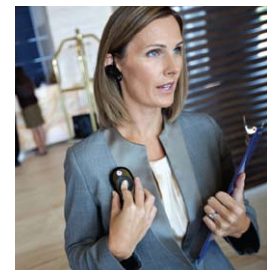

SINUA AJATELLEN SUUNNITELLUT OMINAISUUDET

Motorola on alansa edelläkävijä, jolla on laaja innovaatioperintö. Keksimme edelleen uutuustuotteita luoden ihmisten välille yhteyden, tarjoten liikkuvuutta ja tehden tekniikasta persoonallista.