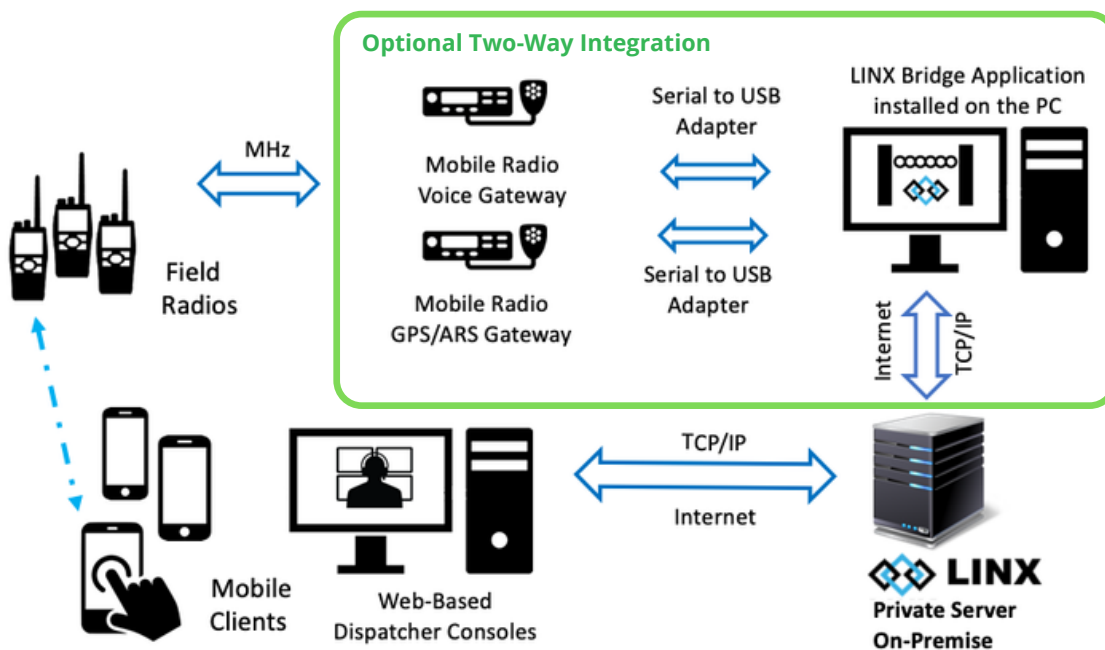

ŘÍZENÁ KOMUNIKAČNÍ ŘEŠENÍ NAVRŽENO PRO MOBILNÍ PRACOVNÍKY

LINX spojuje komunikační, sledovací a bezpečnostní technologie do jediného snadno použitelného řešení.

Každá firma má své vlastní potřeby. Z tohoto důvodu můžete povolit tolik funkcí, kolik jich potřebujete. Komunikační jednotky můžete spravovat bezdrátově po síti.

LINX V CLOUDU

LINX NA LOKÁLNÍM SERVERU

VLASTNOSTI A FUNKCE

MOBILNÍ ZAŘÍZENÍ

 **Push-to-Talk** — pro profesionální obousměrnou komunikaci volejte jednotky, skupiny nebo celý tým najednou jedním stisknutím tlačítka.

DISPEČER

 **Push-to-Talk** — Skupinové, soukromé a všeobecná volání jedním stisknutím tlačítka na ovládacím panelu. Podívejte se na stav uživatele, stav baterie zařízení a poslouvejte více skupinových kanálů současně.

 **Sledování polohy uživatelů pomocí GPS** — Sledování jednotek a osob pomocí GPS v reálném čase na živé mapě se záznamem tras. Sledujte překročení rychlosti a návyky řidiče.

 **Zóny a kontrolní body** — Poskytuje vašemu týmu přehled a upozornění, přiřazené ke geografickým oblastem a zájmovým bodům pro plánování tras vašeho týmu a umístění pracoviště.