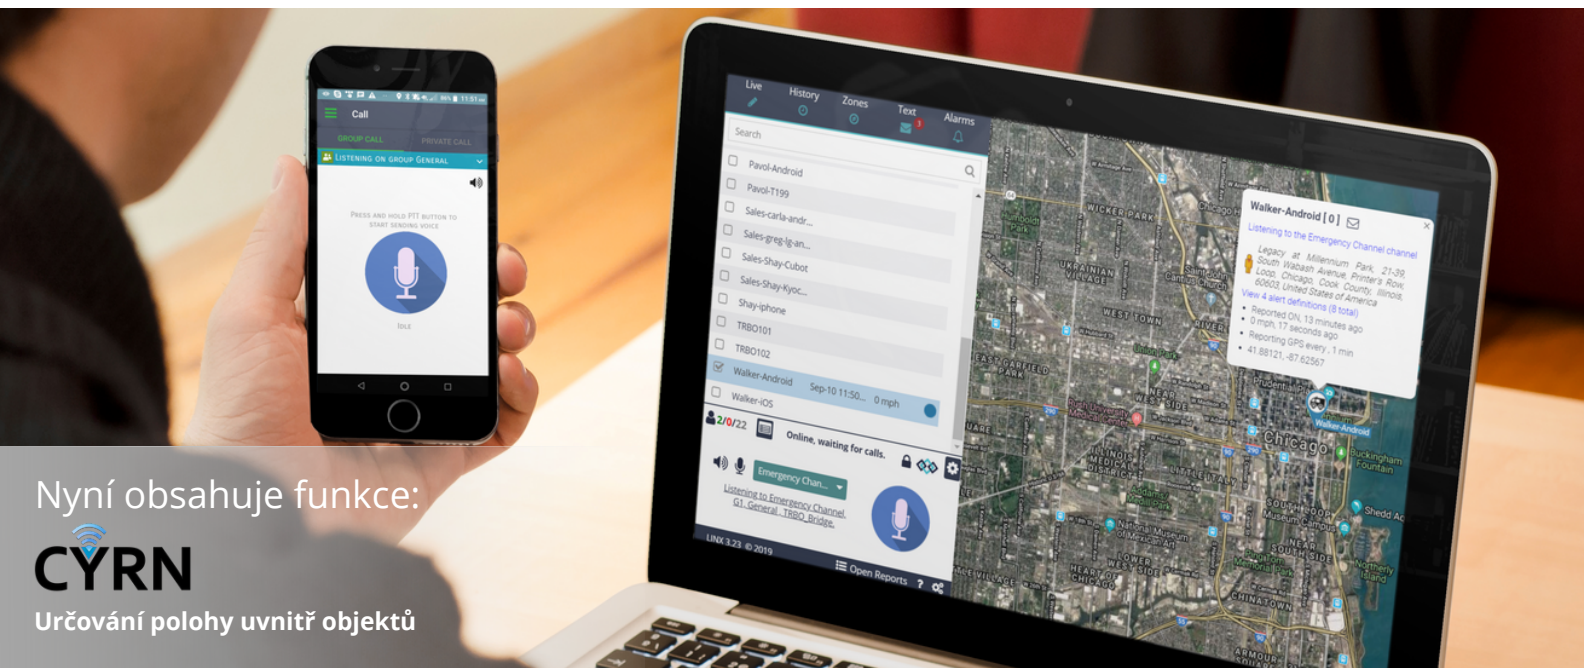

CHTĚJTE **VÍCE** NEŽ JEN PTT

Nyní obsahuje funkce:

CYRN

Určování polohy uvnitř objektů

FUNKCE

- Okamžitá funkce „Push-to-Talk“ (skupinové a soukromé hovory)
- PC PTT a VoIP dispečink s historií hovorů a nahráváním hovorů
- Živé sledování na mapě/GPS
- Upozornění na překročení rychlosti, „geofencing“ oblasti a kontrolní body
- Nouzová upozornění s tísňovým tlačítkem (senzor pádu, osamocení pracovník, SOS)
- Textové zprávy/sdílení souborů
- Funguje nezávisle na poskytovateli připojení (lze použít 3G, 4G LTE, vlastní Wi-Fi nebo hybridní síťové připojení)
- Robustní a speciální hardware
- Příslušenství kompatibilní s PTT
- Neomezený počet uživatelů a skupin
- Jsou dostupná cloudová i vlastní lokální řešení
- Podporuje integraci s rádiovým systémem

ŘÍZENÁ KOMUNIKAČNÍ ŘEŠENÍ NAVRŽENO PRO MOBILNÍ PRACOVNÍKY

LINX spojuje komunikační, sledovací a bezpečnostní technologie do jediného snadno použitelného řešení.

Každá firma má své vlastní potřeby. Z tohoto důvodu můžete povolit tolik funkcí, kolik jich potřebujete. Komunikační jednotky můžete spravovat bezdrátově po síti.

LINX V CLOUDU

LINX NA LOKÁLNÍM SERVERU

VLASTNOSTI A FUNKCE

MOBILNÍ ZAŘÍZENÍ

 **Push-to-Talk** — pro profesionální obousměrnou komunikaci volejte jednotky, skupiny nebo celý tým najednou jedním stisknutím tlačítka.

DISPEČER

 **Push-to-Talk** — Skupinové, soukromé a všeobecná volání jedním stisknutím tlačítka na ovládacím panelu. Podívejte se na stav uživatele, stav baterie zařízení a poslouvejte více skupinových kanálů současně.