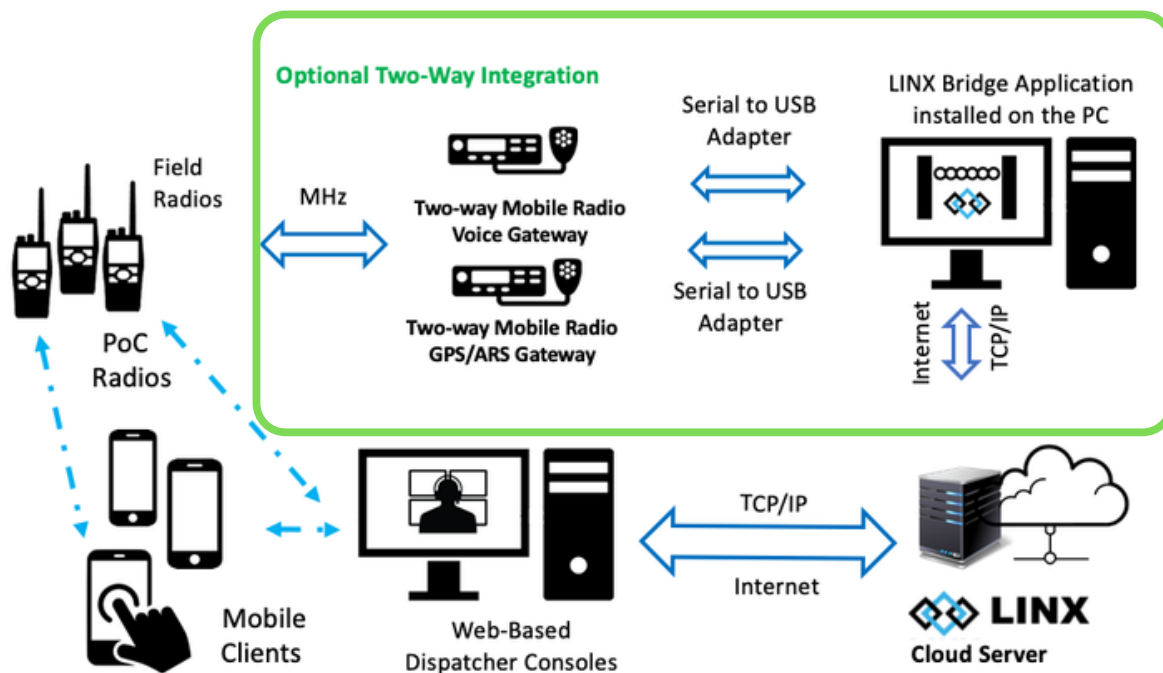

CHTĚJTE **VÍCE** NEŽ JEN PTT

Nyní obsahuje funkce:

CYRN

Určování polohy uvnitř objektů

FUNKCE

- Okamžitá funkce „Push-to-Talk“ (skupinové a soukromé hovory)
- PC PTT a VoIP dispečink s historií hovorů a nahráváním hovorů
- Živé sledování na mapě/GPS
- Upozornění na překročení rychlosti, „geofencing“ oblasti a kontrolní body
- Nouzová upozornění s tísňovým tlačítkem (senzor pádu, osamocení pracovník, SOS)
- Textové zprávy/sdílení souborů
- Funguje nezávisle na poskytovateli připojení (lze použít 3G, 4G LTE, vlastní Wi-Fi nebo hybridní síťové připojení)
- Robustní a speciální hardware
- Příslušenství kompatibilní s PTT
- Neomezený počet uživatelů a skupin
- Jsou dostupná cloudová i vlastní lokální řešení
- Podporuje integraci s rádiovým systémem

ŘÍZENÁ KOMUNIKAČNÍ ŘEŠENÍ NAVRŽENO PRO MOBILNÍ PRACOVNÍKY

LINX spojuje komunikační, sledovací a bezpečnostní technologie do jediného snadno použitelného řešení.

Každá firma má své vlastní potřeby. Z tohoto důvodu můžete povolit tolik funkcí, kolik jich potřebujete. Komunikační jednotky můžete spravovat bezdrátově po síti.

LINX V CLOUDU

LINX NA LOKÁLNÍM SERVERU

VLASTNOSTI A FUNKCE

MOBILNÍ ZAŘÍZENÍ

 **Push-to-Talk** — pro profesionální obousměrnou komunikaci volejte jednotky, skupiny nebo celý tým najednou jedním stisknutím tlačítka.

DISPEČER

 **Push-to-Talk** — Skupinové, soukromé a všeobecná volání jedním stisknutím tlačítka na ovládacím panelu. Podívejte se na stav uživatele, stav baterie zařízení a poslouvejte více skupinových kanálů současně.