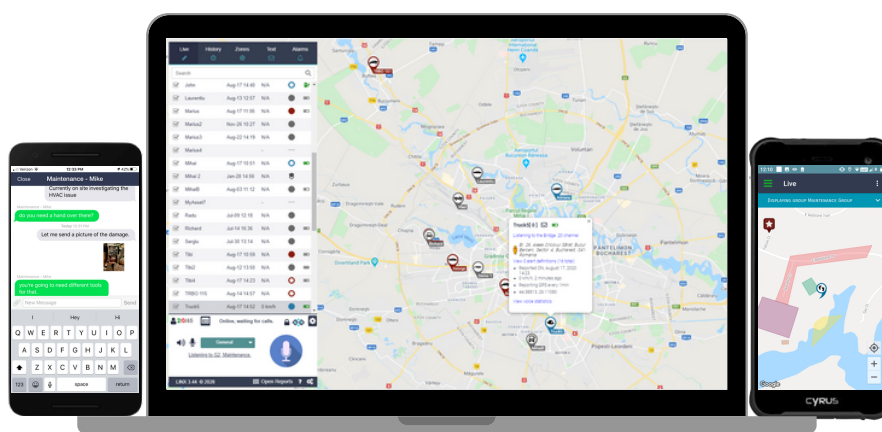

NEBO JEN **CHYTRÉ TELEFONY**
(které lze také párovat s PTT příslušenstvím)

NEBO **OBOJÍ,**

ZÁLEŽÍ JEN NA VÁS.