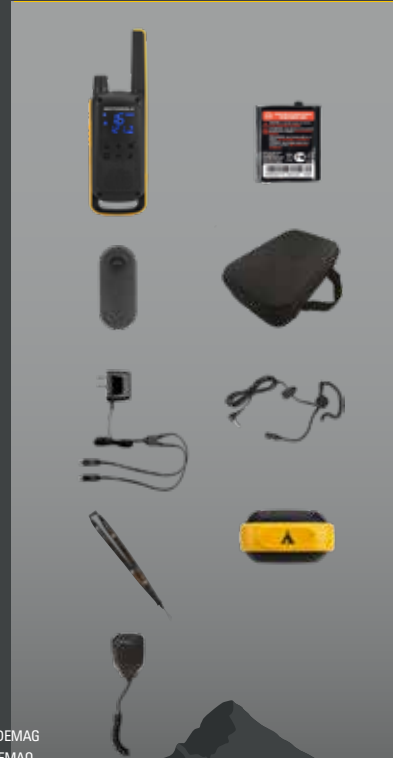

CARACTERÍSTICAS CLAVE

-  Radios PMR446 - sin licencia
-  Sincronización sencilla
-  Linterna LED
-  Resistente al mal tiempo IPx4
-  Pantalla oculta
-  16 canales y 121 códigos de privacidad**

HASTA
10
KM DE RANGO*

FUNCIONES

Pantalla oculta
 Linterna LED
 Exploración de canales
 VOX
 Silenciador automático
 Control de canales
 Botón de alerta de emergencia
 Sincronización sencilla
 Monitor de canal dual

MECÁNICA

Bloqueo del teclado
 Indicador de nivel de batería
 Clip para cinturón
 Puerto de carga micro USB
 Conector para cascos de 2,5 mm
 Resistente al mal tiempo IPx4

DURACIÓN DE LA BATERÍA

NiMH 800 mAh (incluido) - hasta 18 horas***
 NiMH 1300 mAh de gran capacidad (opcional)
 - hasta 26 horas***

CARGA

Cargador micro USB (incluido)
 Compatible con puerto de carga integrado

ESQUÍ

SENDERISMO

BICICLETA

ESCALADA

SNOW BOARDING

CONTENIDO DEL PAQUETE

*Sujeto a las condiciones y al terreno.

**Limitado a 8 canales en Rusia por ley. Consulte la guía de usuario.